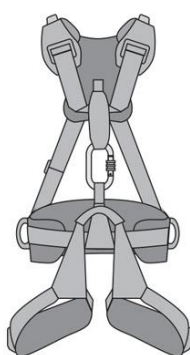

“passei o dia todo trabalhando e nem parece que estou com o cinto”

Linha FLEX “D”

Diferenciais:

- FLEX D EC (espaço confinado) é a versão mais completa com pontos nos ombros;
- A linha “D” conta com argolas laterais que podem ser rebatidas (fechadas) quando não estão em uso;
- Com uma estrutura e ergonomia únicas garante o melhor posicionamento e amparo na retenção de possível queda;

NOVA
Linha de
cintos

XThor

*Um conceito
único!*

Linha XThor

Diferenciais:

- Modelo de 5 ou 7 pontos muito leve e totalmente regulável
- Versões com e sem (Xthor Resgate) pontos nos ombros;
- Versão XThor PRO mais completo – em aço inox;
- Ergonomia diferenciada para trabalho suspenso.

XThor

XThor Resgate

XThor PRO

o componente de união dentro do #SPIQ

Talabarte ENERGY

POSIC Posicionamento

Trava queda Retrátil

Trava queda deslizante

Talabarte de posicionamento POSIC

Diferenciais:

- Fácil regulagem
- Capa protetora ultra resistente
- Indicado para posicionamento em suspensão parcial ou total
- Melhor solução para prevenir uma queda com um sistema de restrição