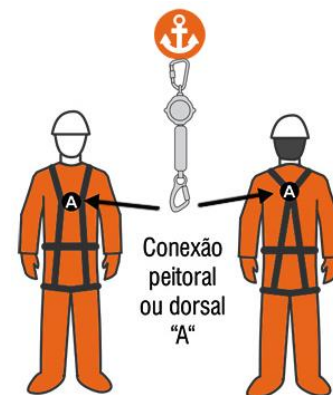

o cinto dentro do #SPIQ

Linha de cintos AMZ

Linha **FLEX**

Linha **WORK**

Linha
XThor

Linha WORK

Diferenciais:

- Elemento de engate dorsal têxtil - menor custo, menor peso, sem ferrugem e menor risco elétrico
- Versão **WORK Retrátil** possui extensor fixo sendo ideal para uso com o trava queda retrátil

“passei o dia todo trabalhando e nem parece que estou com o cinto”

Linha FLEX “D”

Diferenciais:

- FLEX D EC (espaço confinado) é a versão mais completa com pontos nos ombros;
- A linha “D” conta com argolas laterais que podem ser rebatidas (fechadas) quando não estão em uso;
- Com uma estrutura e ergonomia únicas garante o melhor posicionamento e amparo na retenção de possível queda;

KARBOR KOMPACT & KARBOR KOMPACT H

Diferenciais:

- 3,5m em fita sintética;
- Usuários até 140 kg;
- Muito leve prático para uso com bastão de manobra;
- Capa de proteção e gestão AMZ;
- Rede de inspeção em todo Brasil.

*Versão H
aprovada para
uso horizontal*

MINIBLOK

Diferenciais

- 2m em fita sintética
- Aprovado pela exigente Norma de queda em ARESTA permitindo uso em FQ (fator de queda) 2
- Peso versão C apenas 860g
- Capa de proteção e gestão AMZ
- Rede de inspeção em todo Brasil