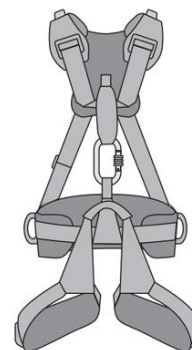

Linha XThor

Diferenciais:

- Modelo de 5 ou 7 pontos muito leve e totalmente regulável
- Versões com e sem (Xthor Resgate) pontos nos ombros;
- Versão XThor PRO mais completo – em aço inox;
- Ergonomia diferenciada para trabalho suspenso.

XThor PRO