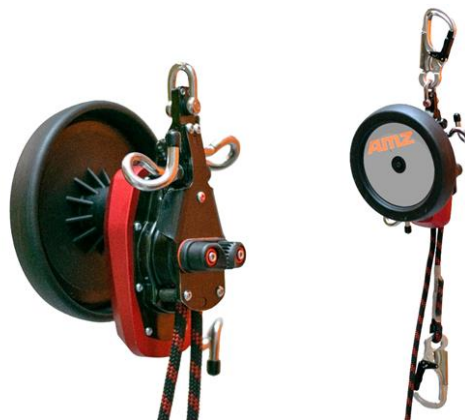

NOVA
Linha de
cintos

XThor

*Um conceito
único!*

Linha XThor

Diferenciais:

- Modelo de 5 ou 7 pontos muito leve e totalmente regulável
- Versões com e sem (Xthor Resgate) pontos nos ombros;
- Versão XThor PRO mais completo – em aço inox;
- Ergonomia diferenciada para trabalho suspenso.

o dispositivo de ancoragem dentro do #SPIQ

KEEPSAFE

Diferenciais:

- Compacta e leve – atende até 2 usuários;
- Vãos de até 15m;
- Produto com teste real atendendo a conformidade com a NBR 16325;
- Possui ABS que garante forças abaixo de 10kN na estrutura.

o **resgate** dentro do #SPIQ

Sistema 4:1

Mark Robin Hub - AMZ

AMZ

Confiança para ir mais alto

- AMZ segurança em altura é focada na indústria do trabalho em altura, fornecendo equipamentos hi-performance para os mais altos desafios.
- Contando com o know-how e comprometimento de especialistas em fabricação, negócios e segurança, a AMZ tem estrutura e força para alcançar a meta de ser uma das principais marcas de trabalhos em altura do Brasil.
- Sabendo que somente o equipamento não é solução em altura a AMZ auxilia seus clientes na gestão dos equipamentos não deixando a produtividade parar.