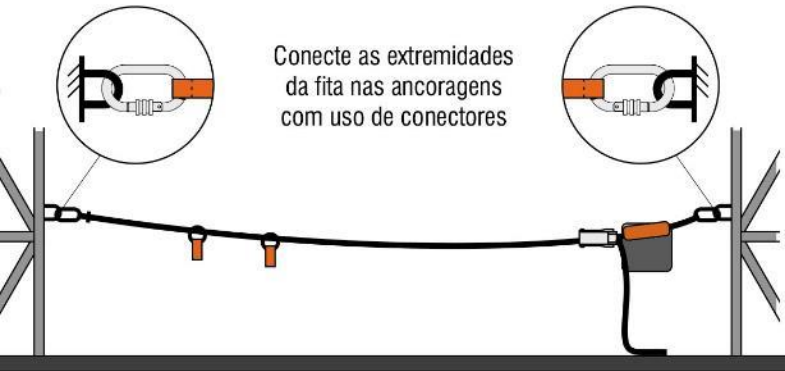

*Versão H
aprovada para
uso horizontal*

MINIBLOK

Diferenciais

- 2m em fita sintética
- Aprovado pela exigente Norma de queda em ARESTA permitindo uso em FQ (fator de queda) 2
- Peso versão C apenas 860g
- Capa de proteção e gestão AMZ
- Rede de inspeção em todo Brasil

o dispositivo de ancoragem dentro do #SPIQ

KEEPSAFE

Diferenciais:

- Compacta e leve – atende até 2 usuários;
- Vãos de até 15m;
- Produto com teste real atendendo a conformidade com a NBR 16325;
- Possui ABS que garante forças abaixo de 10kN na estrutura.