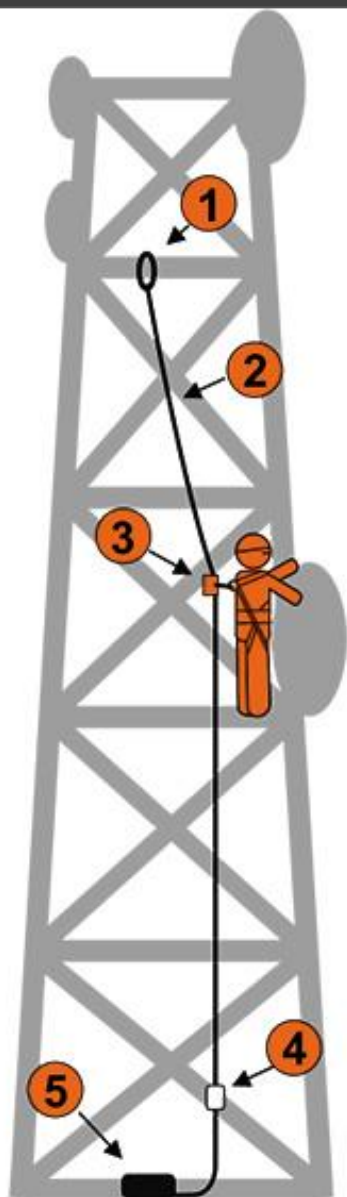

o cinto dentro do #SPIQ

Linha de cintos AMZ

Linha **FLEX**

Linha **WORK**

Linha
XThor

Linha WORK

Diferenciais:

- Elemento de engate dorsal têxtil - menor custo, menor peso, sem ferrugem e menor risco elétrico
- Versão **WORK Retrátil** possui extensor fixo sendo ideal para uso com o trava queda retrátil

Linha TLB ENERGY

Diferenciais:

- Diferentes modelos de conectores
- Uso em FQ (fator de queda) 2 para pessoas de até 140kg
- Versão HOOK com gancho *anti-furto*
- Versão XTEND, *talabarte e ancoragem e um só produto*

Talabarte de posicionamento POSIC

Diferenciais:

- Fácil regulagem
- Capa protetora ultra resistente
- Indicado para posicionamento em suspensão parcial ou total
- Melhor solução para prevenir uma queda com um sistema de restrição

Trava queda deslizante TRV ROPE

Diferenciais:

- Possui sistema exclusivo de ABS;
- Para ser usado em Cordas aprovadas pela AMZ;
- Versão HOOK com gancho *anti-furto*.

Trava queda deslizante TRV ROPE

Diferenciais: