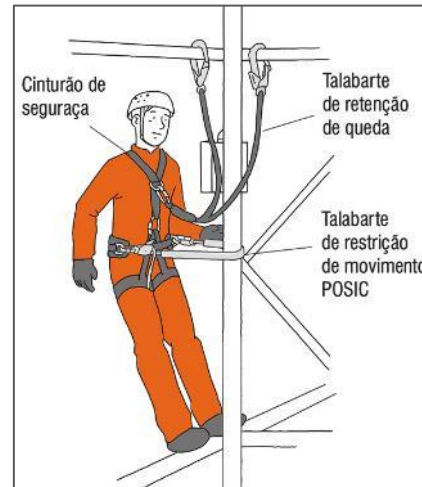

Linha TLB ENERGY

Diferenciais:

- Diferentes modelos de conectores
- Uso em FQ (fator de queda) 2 para pessoas de até 140kg
- Versão HOOK com gancho *anti-furto*
- Versão XTEND, *talabarte e ancoragem e um só produto*

Talabarte de posicionamento POSIC

Diferenciais:

- Fácil regulagem
- Capa protetora ultra resistente
- Indicado para posicionamento em suspensão parcial ou total
- Melhor solução para prevenir uma queda com um sistema de restrição

Trava queda deslizante TRV ROPE

Diferenciais:

- Possui sistema exclusivo de ABS;
- Para ser usado em Cordas aprovadas pela AMZ;
- Versão HOOK com gancho *anti-furto*.

Trava queda deslizante TRV ROPE

Diferenciais: