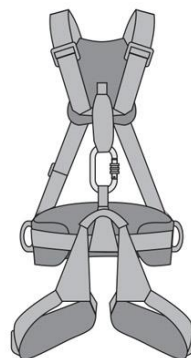

“passei o dia todo trabalhando e nem parece que estou com o cinto”

Linha FLEX “D”

Diferenciais:

- FLEX D EC (espaço confinado) é a versão mais completa com pontos nos ombros;
- A linha “D” conta com argolas laterais que podem ser rebatidas (fechadas) quando não estão em uso;
- Com uma estrutura e ergonomia únicas garante o melhor posicionamento e amparo na retenção de possível queda;

NOVA
Linha de
cintos

XThor

*Um conceito
único!*

Linha XThor

Diferenciais:

- Modelo de 5 ou 7 pontos muito leve e totalmente regulável
- Versões com e sem (Xthor Resgate) pontos nos ombros;
- Versão XThor PRO mais completo – em aço inox;
- Ergonomia diferenciada para trabalho suspenso.

XThor

XThor Resgate

XThor PRO

o componente de união dentro do #SPIQ

Talabarte ENERGY

POSIC Posicionamento

Trava queda Retrátil

Trava queda deslizante

Talabarte de posicionamento POSIC

Diferenciais:

- Fácil regulagem
- Capa protetora ultra resistente
- Indicado para posicionamento em suspensão parcial ou total
- Melhor solução para prevenir uma queda com um sistema de restrição