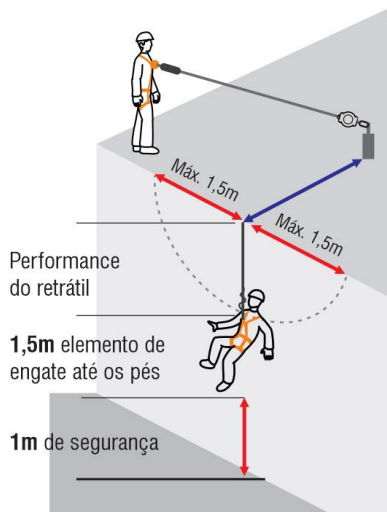

Diferenciais:

- 15m e 20m em cabo de aço
- Usuários até 140 kg
- Indicador de queda
- Dois sistemas de distorcer a linha
- Capa de proteção e gestão AMZ
- *Rede de inspeção em todo Brasil*

KARBOR

Diferenciais:

- 6m em fita sintética
- Usuários até 140 kg
- Indicador de queda
- Dois sistemas de distorcer a linha
- Capa de proteção e gestão AMZ
- Rede de inspeção em todo Brasil

KARBOR H

Diferenciais:

- 6m em fita sintética
- Aprovado pela exigente Norma de queda em ARESTA permitindo uso horizontal
- Capa de proteção e gestão AMZ
- Rede de inspeção em todo Brasil