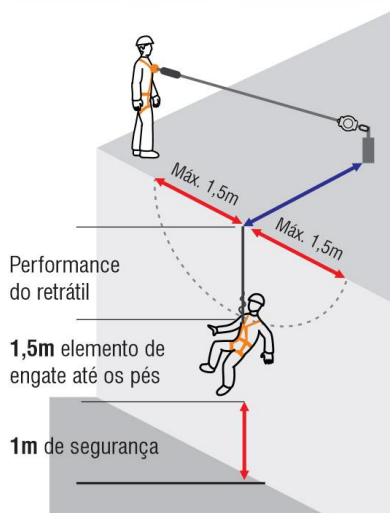

SEKURBLOK H