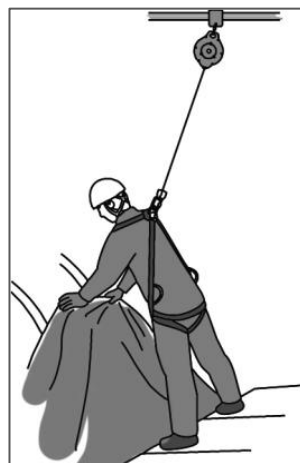

SEKURBLOK LONG

Diferenciais:

- 15m e 20m em cabo de aço
- Usuários até 140 kg
- Indicador de queda
- Dois sistemas de distorcer a linha
- Capa de proteção e gestão AMZ
- *Rede de inspeção em todo Brasil*